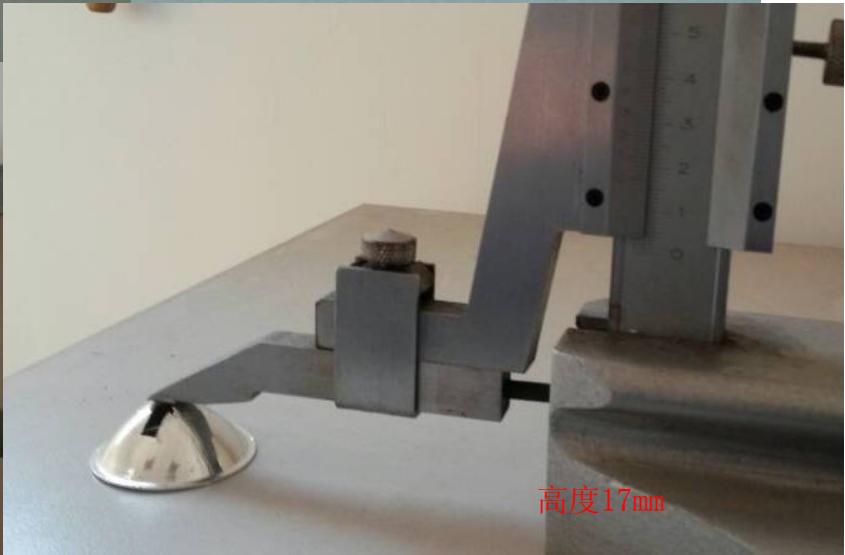

反光罩 44.5*17mm

最大外径
44.5mm

高度41mm

高度17mm