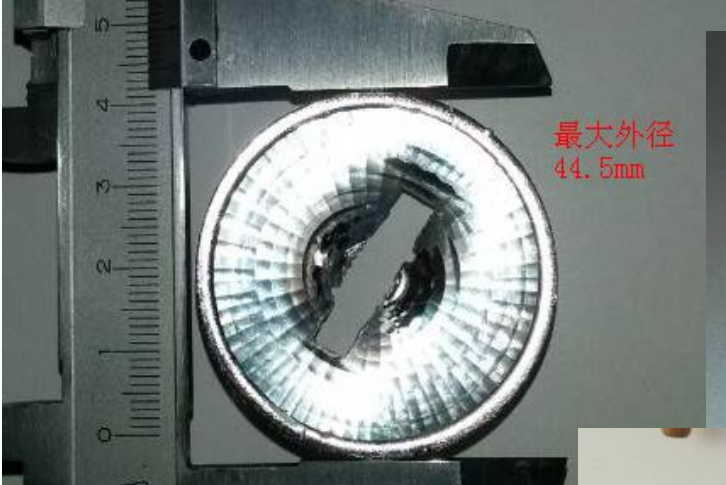

反光罩 44.5*17mm

最大外径
44.5mm

高度41mm

高度17mm