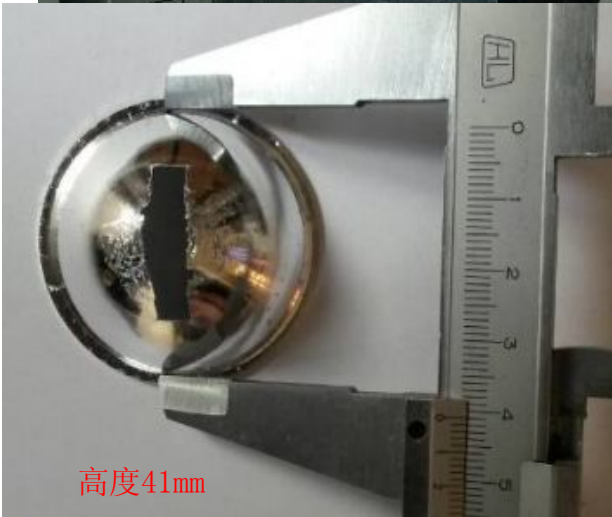

反光罩 44.5*17mm

最大外径
44.5mm

高度41mm

高度17mm